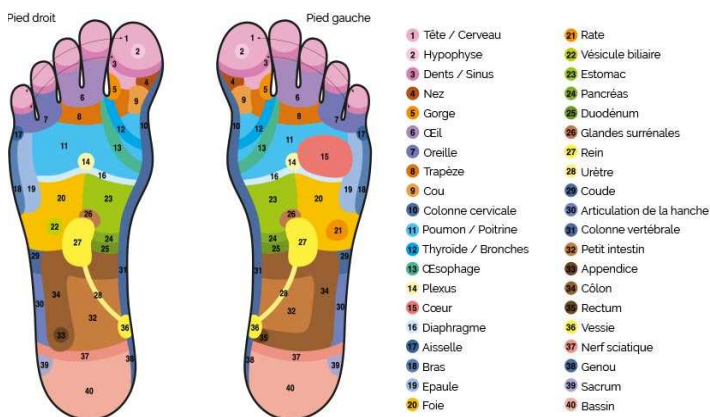

### ● Modelage dos + crâne + visage 60 min 85€

Ensemble de mouvements qui se concentrent sur le haut du dos (trapèzes, nuque, omoplates), puis sur la tête et le visage. Méthode idéale pour détendre les dorsaux qui sont quotidiennement sollicités. Permet de faire circuler le flux énergétique pour libérer les tensions et combattre le stress, l'anxiété, l'irritabilité et le manque d'énergie.

Favorise également la concentration, apaise les maux de tête, libère les toxines du cerveau et de la peau.

### ● Modelage jambes + crâne + dos 60 min 85€

Ensemble de mouvements qui se concentrent sur les jambes. Relaxant et drainant à la fois, il harmonise l'énergie.

Pour un état de relaxation profond et régénérateur, ce modelage permet un relâchement intense et continue sur le haut du dos (trapèzes, nuque, omoplates), et le crâne. Le modelage dos, crâne et jambes vous procure une sensation de bien-être.

## LA RÉFLEXOLOGIE

La réflexologie plantaire est une méthode de thérapie manuelle qui permet, par simple pression sur un point particulier du pied, une action directe sur un organe ou sur certaines parties du corps. Les zones stimulées sont appelées « zones réflexes ». La réflexologie est une technique de maintien de la santé, agissant de manière préventive, elle aide l'organisme à retrouver son équilibre et crée les conditions favorables à l'auto guérison. La réflexologie transpose chaque partie du corps en reflet au niveau du pied, établissant une « carte géographique de tous les organes ». En choisissant la réflexologie plantaire et le massage crânien vous procure un effet délassant immédiat bien connu de la médecine chinoise.