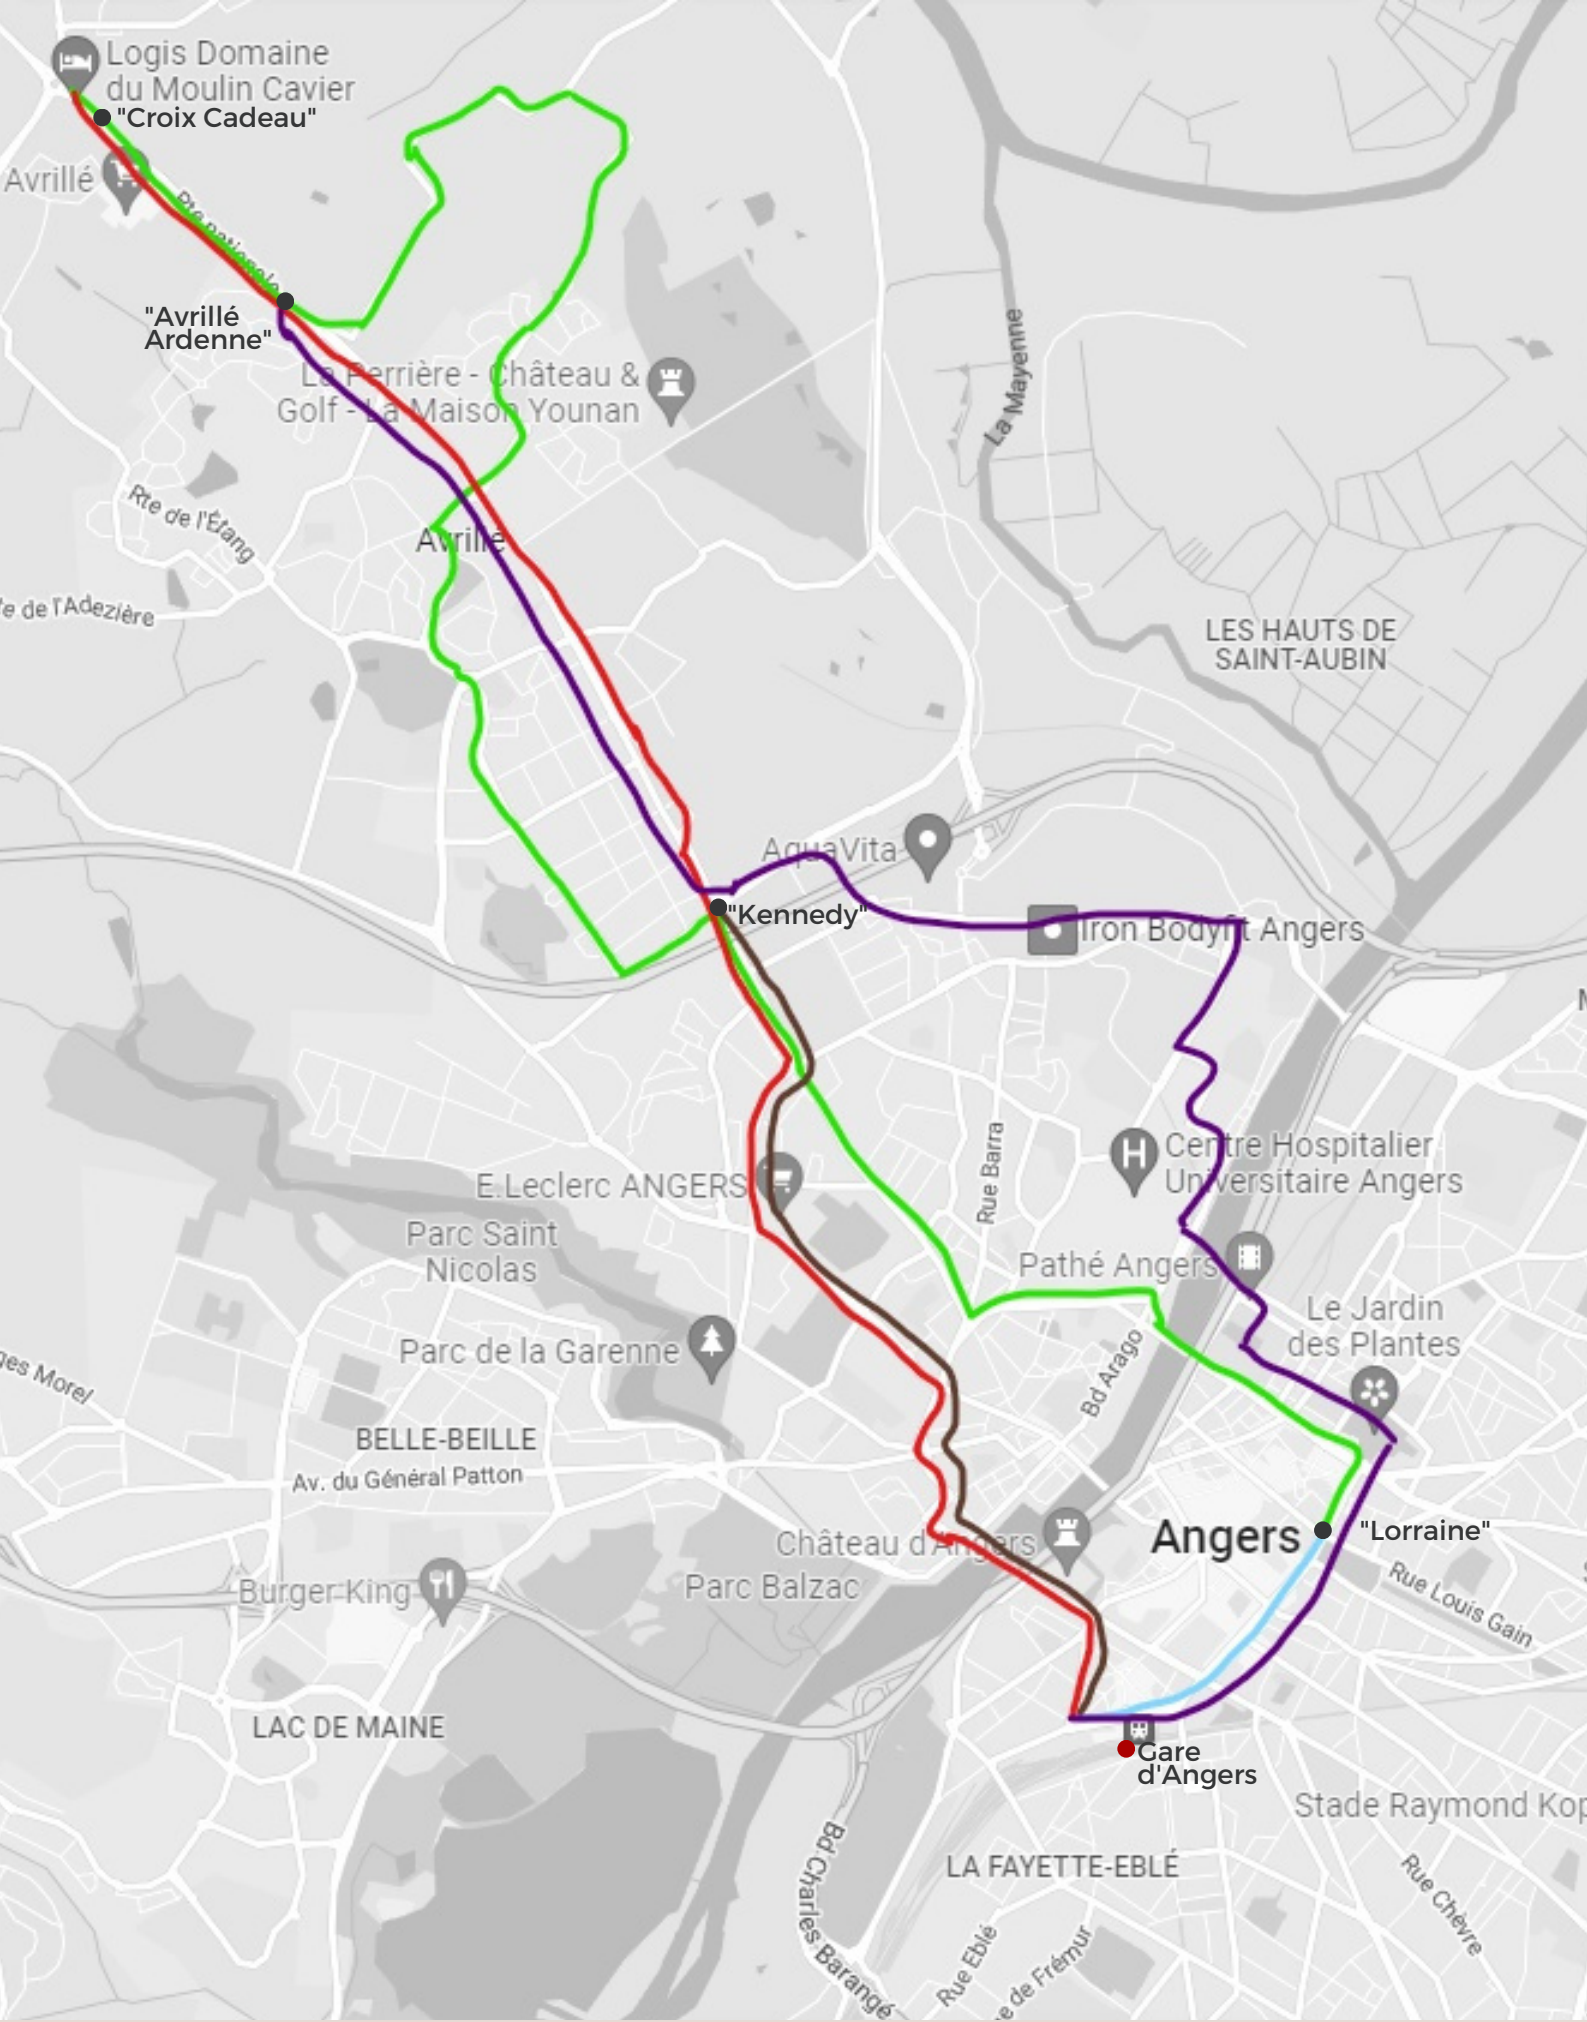

DOMAINE
DU MOULIN CAVIER

RESTAURANT GASTRONOMIQUE
BRASSERIE TRADITIONNELLE
HÔTEL *** & SPA

Comment accéder au domaine en transport en commun ?

Itinéraires en bus/tramway depuis la gare d'Angers : (et inversement)

Ligne 39 en bus (trajet de 25min)

- À l'arrêt "**Gare Semard**" (3 min à pied de la gare) prendre le **bus 39** (toutes les heures)
- S'arrêter à l'arrêt "**Croix Cadeau**" qui se trouve à 1 min à pieds du domaine

Lignes 5 et 7 en bus (trajet de 44min)

- À l'arrêt "**Gare Semard**" (3 min à pied de la gare) prendre le **bus 5** (toutes les 20 min)
- S'arrêter à l'arrêt "**Kennedy**" pour prendre le **bus 7**
- S'arrêter à l'arrêt "**Croix Cadeau**" qui se trouve à 1min à pieds du domaine (toutes les 30min)

Plus d'informations sur le site www.irigo.fr ou sur leur application :

Sur Android 

Sur iOS 

 **Ligne A**

 **Ligne 7**

 **Ligne 4**

 **Ligne 39**

 **Ligne 5**