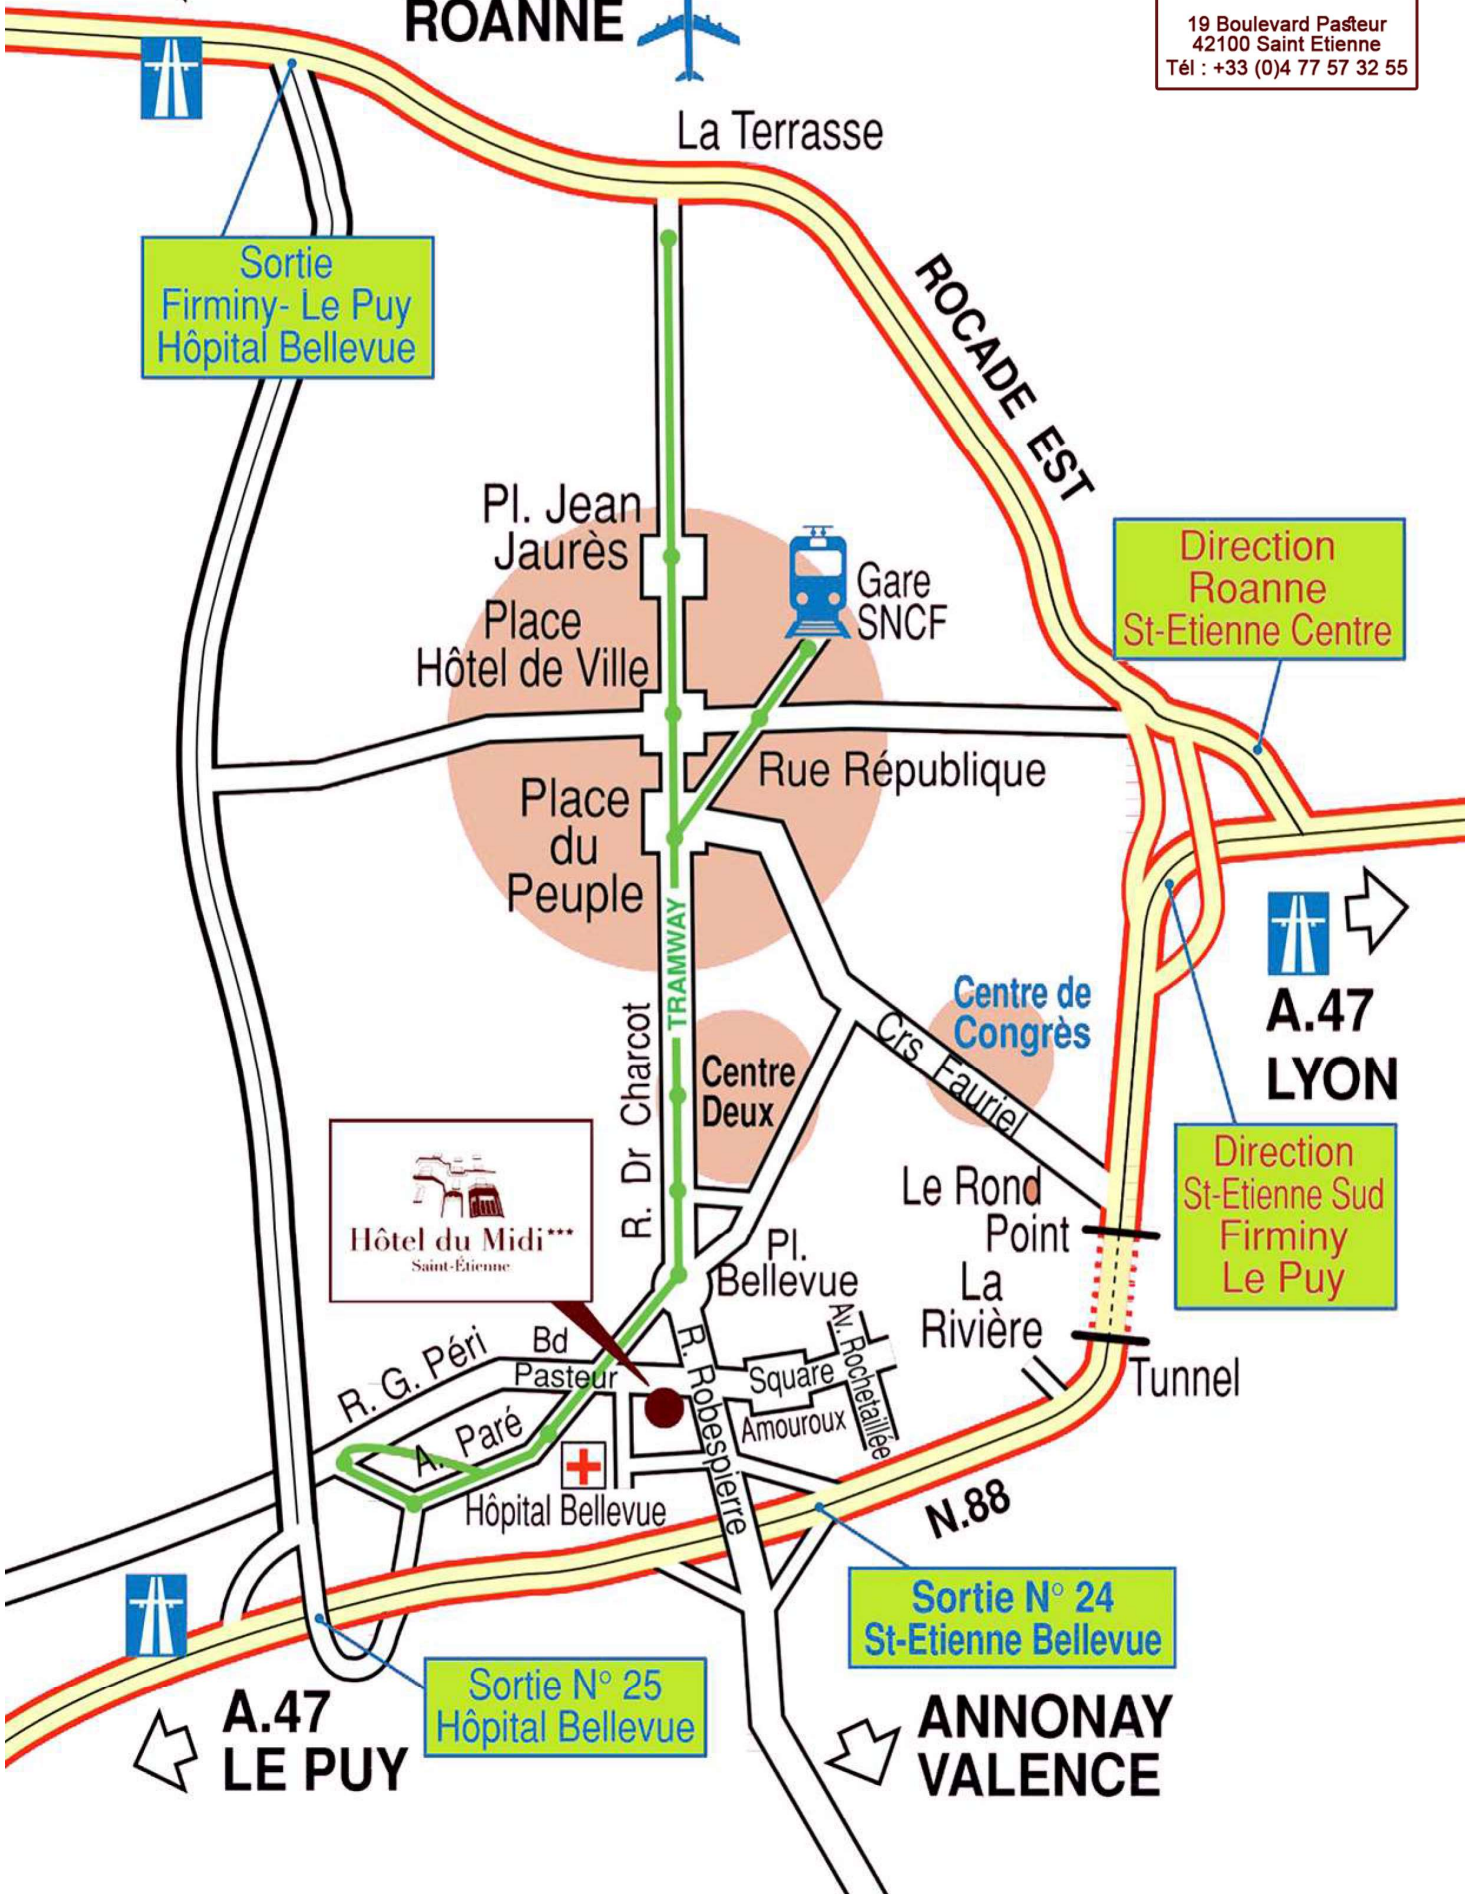

← **A.72 - CLERMONT-FERRAND
ROANNE**

Hôtel du Midi***
Saint-Etienne

19 Boulevard Pasteur
42100 Saint Etienne
Tél : +33 (0)4 77 57 32 55

← **A.47
LE PUY**

↘ **ANNONAY
VALENCE**