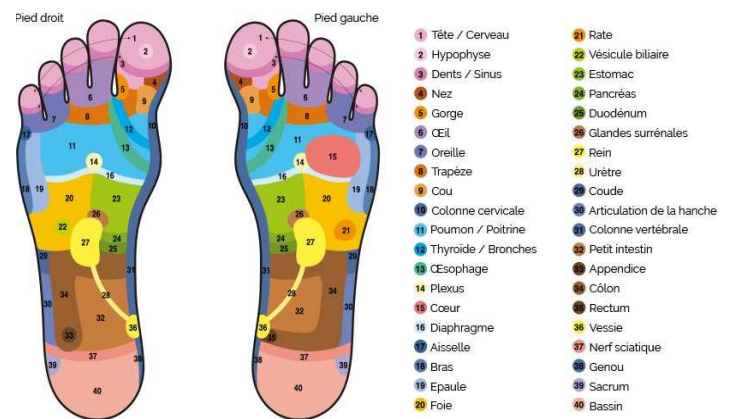

Ensemble de mouvements qui se concentrent sur le haut du dos (trapèzes, nuque, omoplates), puis sur la tête et le visage. Méthode idéale pour détendre les dorsaux qui sont quotidiennement sollicités. Permet de faire circuler le flux énergétique pour libérer les tensions et combattre le stress, l'anxiété, l'irritabilité et le manque d'énergie.

Favorise également la concentration, apaise les maux de tête, libère les toxines du cerveau et de la peau.

● Modelage jambes + crâne + dos 60 min 85€

Ensemble de mouvements qui se concentrent sur les jambes. Relaxant et drainant à la fois, il harmonise l'énergie.

Pour un état de relaxation profond et régénérateur, ce modelage permet un relâchement intense et continue sur le haut du dos (trapèzes, nuque, omoplates), et le crâne. Le modelage dos, crâne et jambes vous procure une sensation de bien-être.

LA RÉFLEXOLOGIE

La réflexologie plantaire est une méthode de thérapie manuelle qui permet, par simple pression sur un point particulier du pied, une action directe sur un organe ou sur certaines parties du corps. Les zones stimulées sont appelées « zones réflexes ». La réflexologie est une technique de maintien de la santé, agissant de manière préventive, elle aide l'organisme à retrouver son équilibre et crée les conditions favorables à l'auto guérison. La réflexologie transpose chaque partie du corps en reflet au niveau du pied, établissant une « carte géographique de tous les organes ». En choisissant la réflexologie plantaire et le massage crânien vous procure un effet délassant immédiat bien connu de la médecine chinoise.