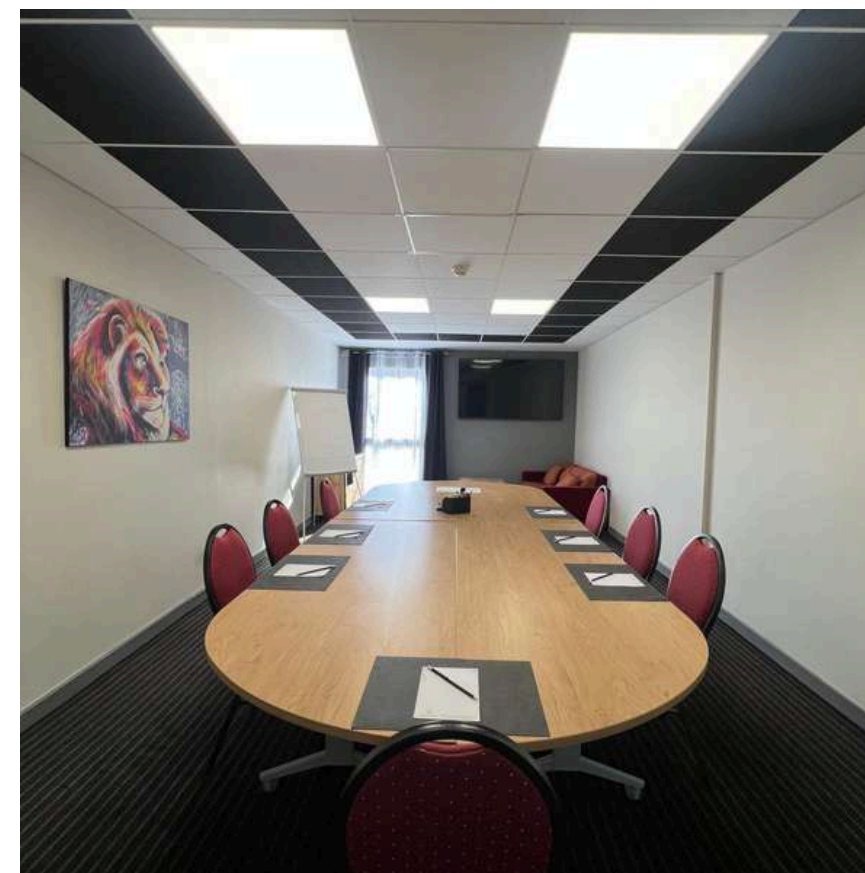

Saint-Andrews/Augusta - 200m² en U pour 50 pers.

Templiers-Barse-Ouzon - 140m² en théâtre pour 120 pers.

Barse - 30m² en U pour 15 pers.

Saint-Andrews/Augusta - 200m² en théâtre pour 120 pers.

NOS SALONS DE RÉUNION

		Espace réunion		Espace repas	
		THÉÂTRE	FORME U	BANQUET	COCKTAIL
Salons modulables :					
Templiers-Barse-Ouzon	140m²	132 pers	40 pers	×	×
Barse Ouzon	60m ²	44 pers	18 pers	×	×
Templiers	80m ²	60 pers	20 pers	×	×
Barse	30m ²	20 pers	12 pers	×	×
Ouzon	30m ²	20 pers	12 pers	×	×
St Andrews-Augusta	200m²	150 pers	54 pers	110 pers	200 pers
St Andrews	105m ²	80 pers	30 pers	50 pers	100 pers
Augusta	95m ²	65 pers	25 pers	56 pers	100 pers
Salons non modulables :					
Amance	30m ²	×	×	×	×
Les Chênes (3ème étage)	76 m ²	×	×	×	×

Hébergement en chambre duplex de 45m² équipée d'un **lit double 160x200** à l'étage, d'un **lit double 160x200** ou de **2 lits 90x190** d'une **personne au RDC**, salle de bains avec baignoire, WC séparés au rez-de-chaussée, 2 TV, machine Nespresso et WIFI gratuit.