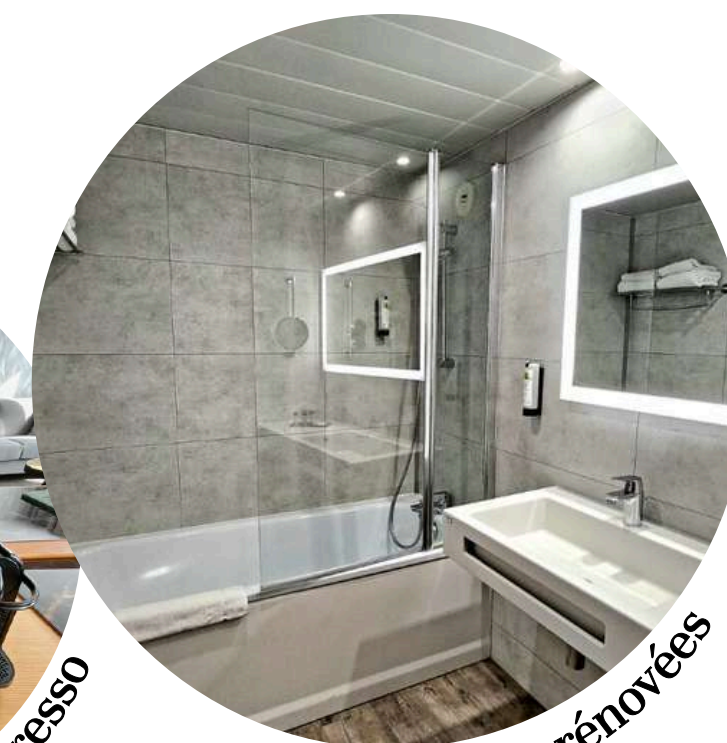

Machine à café Nespresso

Salle de bain renouvelées