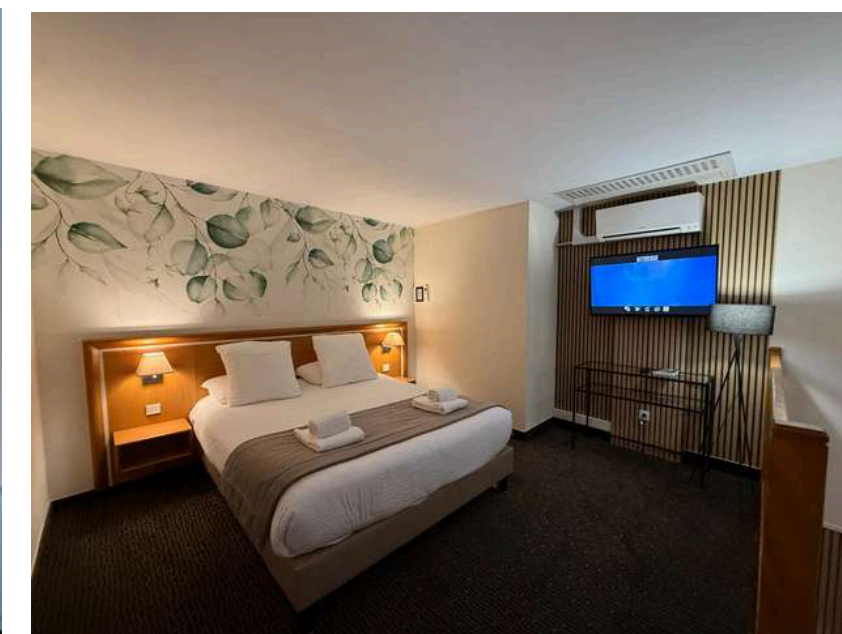

Chambre confort de 32m² équipée d'un **lit double 160x200** ou de **2 lits simples 90x190** (selon demande), salle de bains avec baignoire et WC séparés, TV, WIFI gratuit, machine Nespresso.

Chambre Familiale (1 à 4 personnes)

Hébergement en chambre duplex de 45m² équipée d'un **lit double 160x200** à l'étage, d'un **lit double 160x200** ou de **2 lits 90x190** d'une **personne au RDC**, salle de bains avec baignoire, WC séparés au rez-de-chaussée, 2 TV, machine Nespresso et WIFI gratuit.

Chambre Double Supérieure (1 à 3 personnes)

Chambre confort de 32m² équipée d'un **lit double 160x200** + **1 canapé lit convertible 1 personne**, salle de bains avec baignoire et WC séparés, TV, WIFI gratuit, machine Nespresso.