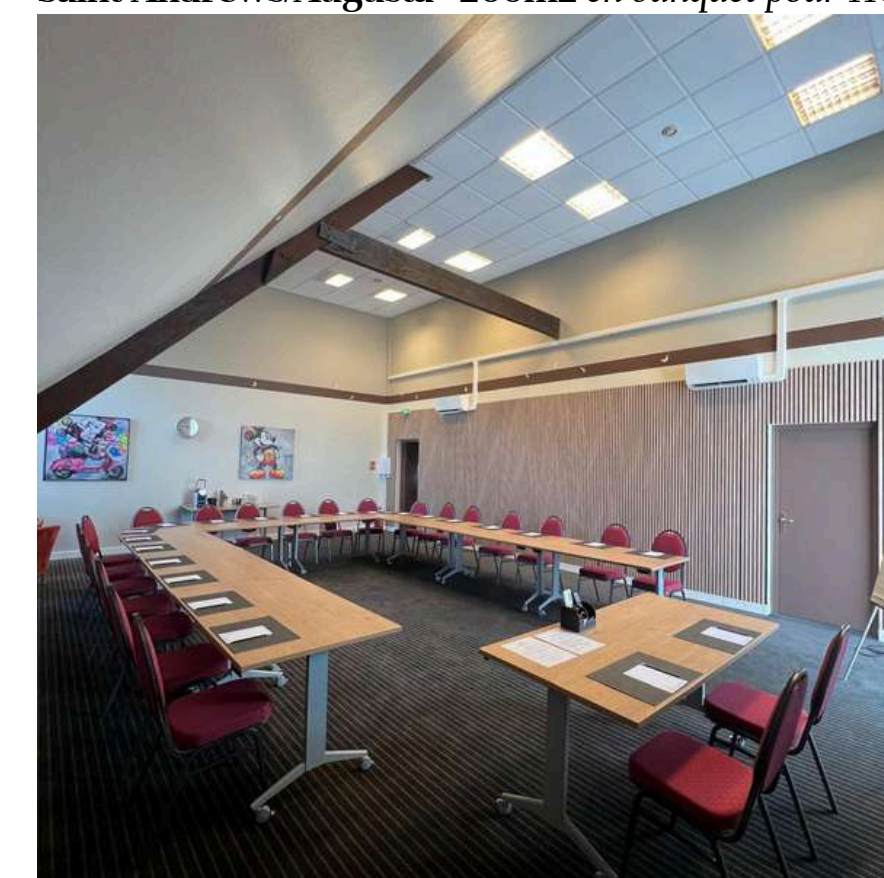

Les Chênes - 76m² en U pour 23 pers.