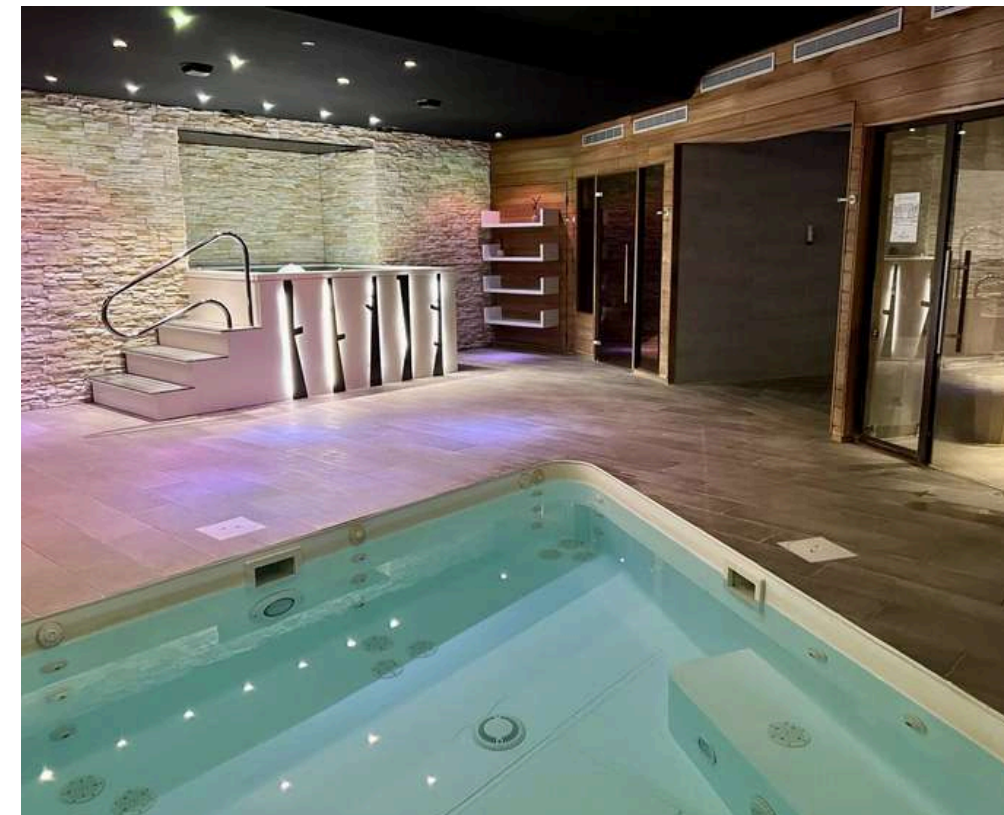

SPA THALGO - L'ORÉE DU BOIS

Notre espace bien-être

Notre Spa Thalgo l'Orée du Bois vous accueille dans un **espace polysensoriel chauffé à 32°C** où vous pourrez vous détendre à votre rythme. Il comprend :

- Un **sauna finlandais** pour éliminer les toxines et purifier votre peau.
- Un **hammam** pour une relaxation profonde et une peau douce.
- Un **jacuzzi** pour vous relaxer et profiter de massages bouillonnants.
- Un **bassin à hydrojets** pour un massage tonique et revitalisant.
- Une **tisanerie** pour vous hydrater et vous rafraîchir avec des boissons bienfaitantes.
- Un **espace détente** pour vous reposer et prolonger les bienfaits de votre expérience

Nos massages

Bénéficiez de l'expertise des laboratoires **Thalgo** qui allient haute technologie naturelle et manœuvres de modelage innovantes

- **Soins visage sur mesure**
- **Rituel et modelage du corps selon vos besoins**

NOUVEAUTE 2025

Découvrez les bienfaits de l'expérience bien-être **IYU, Robot Masseur** aux effets scientifiquement prouvés !