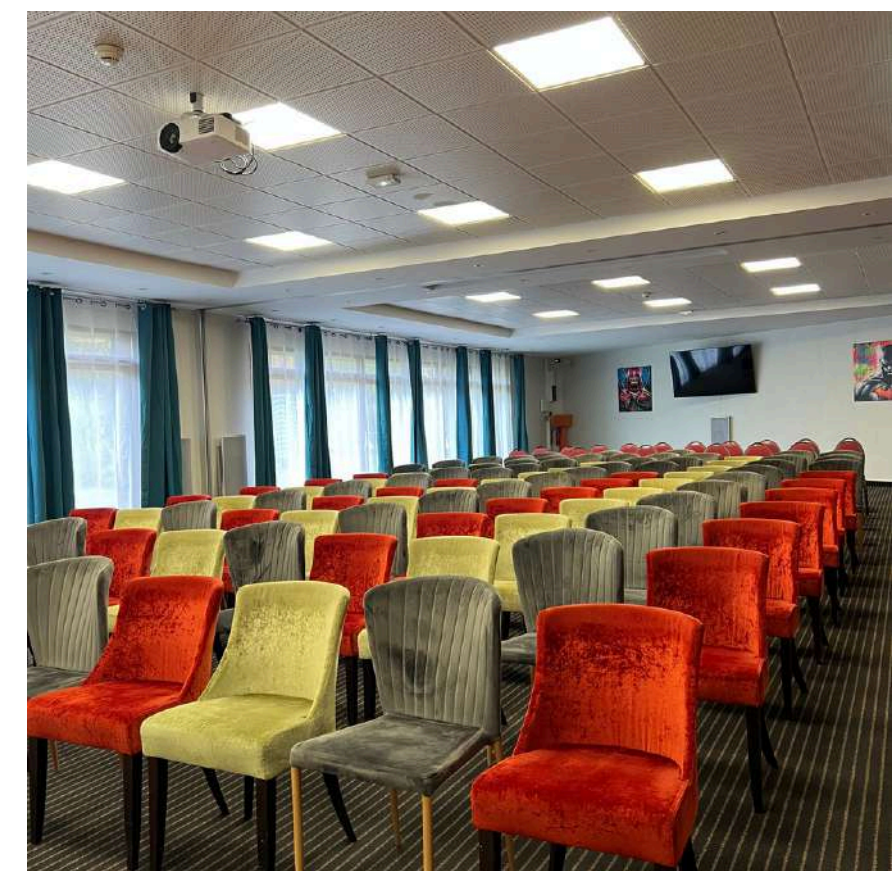

- Au cœur de la nature et des **lacs de la Forêt d'Orient**
- **A 20 minutes de Troyes**
- **A 2h20 de Paris et à 2h de Dijon via l'A5,**
- **A 1h30 de Reims via l'A26.**

NOS SALONS DE RÉUNION

- ✓ 7 salons de réunions modulables de 30 à 200m²
- ✓ Capacité d'accueil de 150 personnes
- ✓ Salle entièrement équipée (écran LED ou écran + vidéoprojecteur), sono, micro, paperboard, bloc-notes, stylos et eau
- ✓ WI-FI gratuit illimité
- ✓ Espace de travail à la lumière du jour
- ✓ Salons climatisés/chauffés en fonction de la saison

Saint-Andrews/Augusta - 200m² en U pour 50 pers.

Templiers-Barse-Ouzon - 140m² en théâtre pour 120 pers.

Barse - 30m² en U pour 15 pers.

Saint-Andrews/Augusta - 200m² en théâtre pour 120 pers.

NOS SALONS DE RÉUNION

		Espace réunion		Espace repas	
		THÉÂTRE	FORME U	BANQUET	COCKTAIL
Salons modulables :					
Templiers-Barse-Ouzon	140m²	132 pers	40 pers	×	×
Barse Ouzon	60m ²	44 pers	18 pers	×	×
Templiers	80m ²	60 pers	20 pers	×	×
Barse	30m ²	20 pers	12 pers	×	×
Ouzon	30m ²	20 pers	12 pers	×	×
St Andrews-Augusta	200m²	150 pers	54 pers	110 pers	200 pers
St Andrews	105m ²	80 pers	30 pers	50 pers	100 pers
Augusta	95m ²	65 pers	25 pers	56 pers	100 pers
Salons non modulables :					
Amance	30m ²	×	×	×	×
Les Chênes (3ème étage)	76 m ²	×	×	×	×

Hébergement en chambre duplex de 45m² équipée d'un **lit double 160x200** à l'étage, d'un **lit double 160x200** ou de **2 lits 90x190** d'une **personne au RDC**, salle de bains avec baignoire, WC séparés au rez-de-chaussée, 2 TV, machine Nespresso et WIFI gratuit.