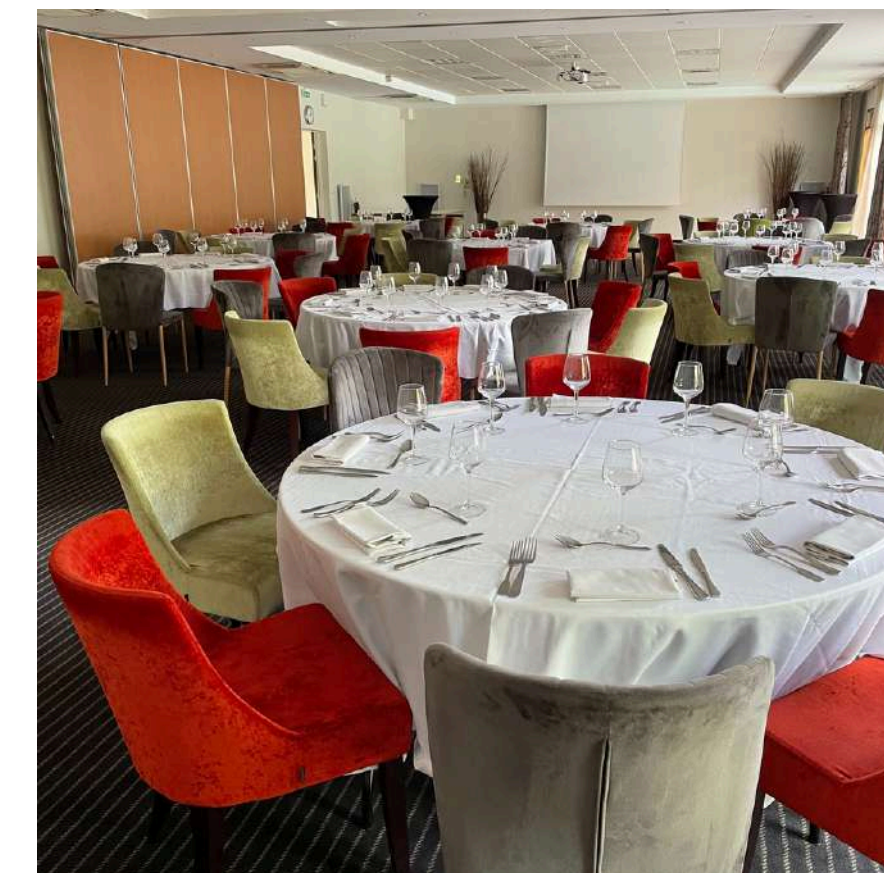

Saint-Andrews/Augusta - 200m² en banquet pour 110pers.