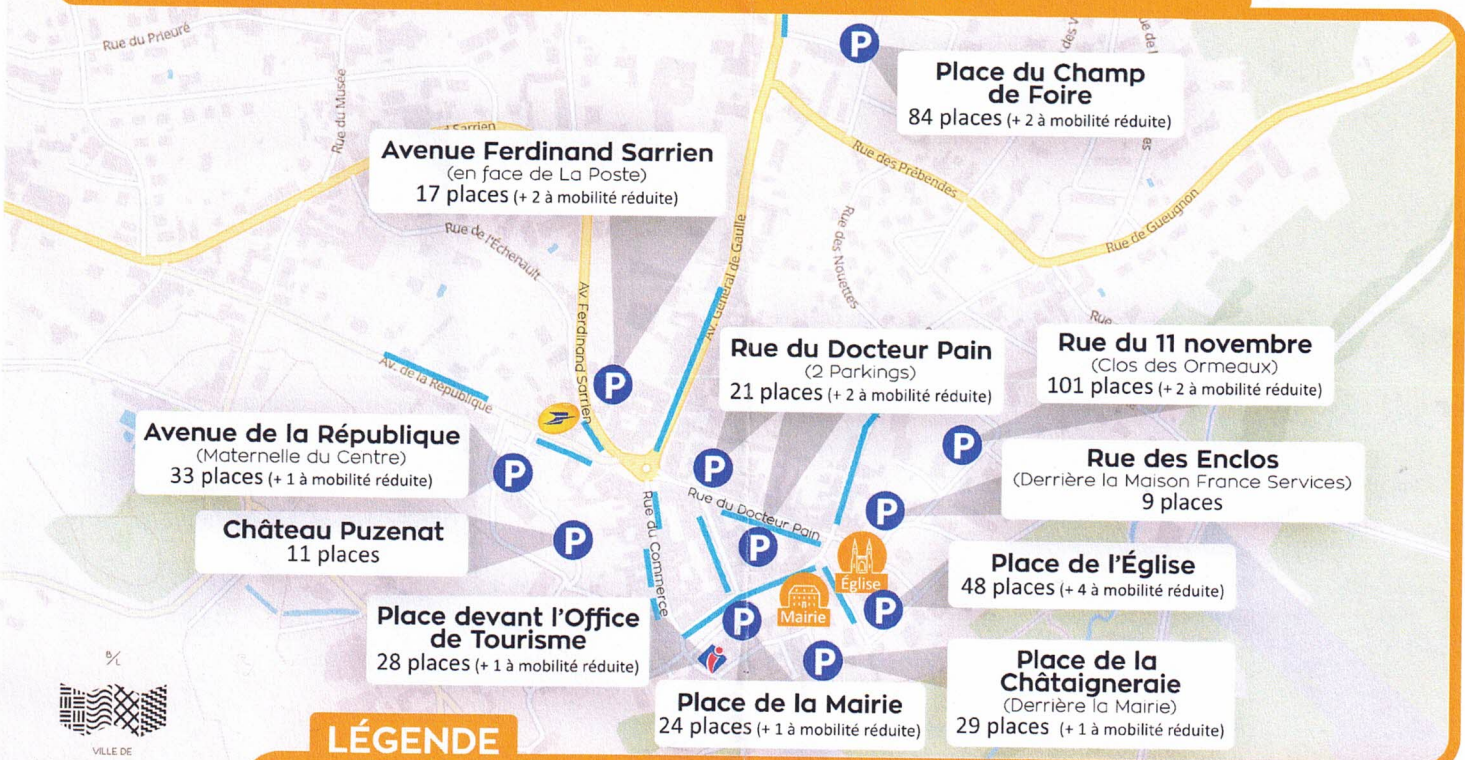

PLAN DES PLACES DE STATIONNEMENT

BOURBON-LANCY | Centre-ville

LÉGENDE

- P** = Parking
- = Places de stationnement le long du trottoir.

ATTENTION
Certains stationnements sont en « Zone bleue » et donc limités à 30 min, 1h ou 1h30. N'oubliez pas de laisser un disque bleu dans votre véhicule pour matérialiser votre heure d'arrivée.